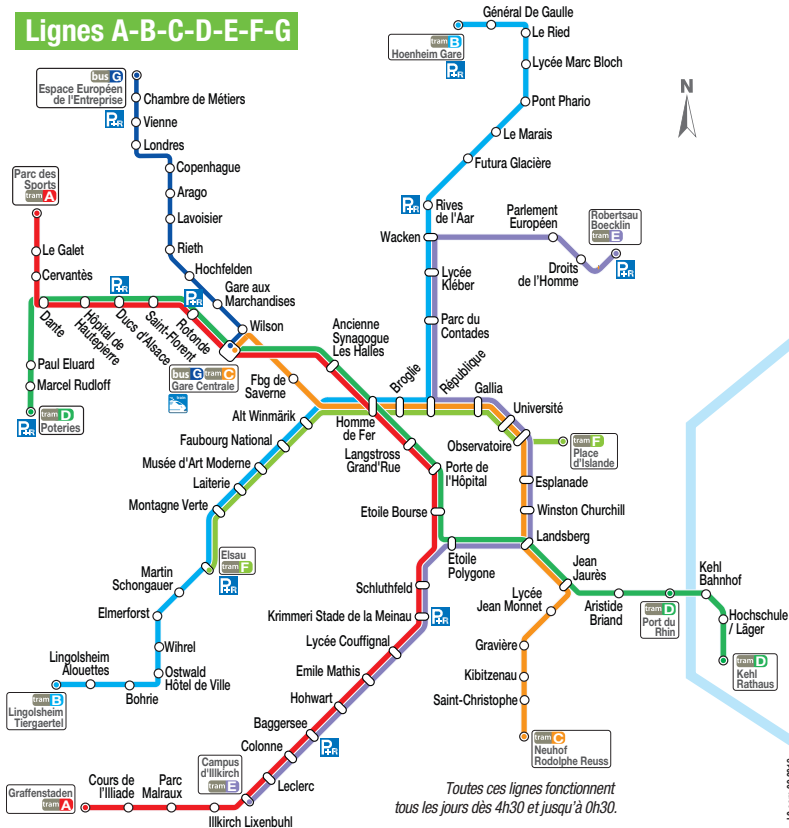

Lignes A-B-C-D-E-F-G

Toutes ces lignes fonctionnent tous les jours dès 4h30 et jusqu'à 0h30.